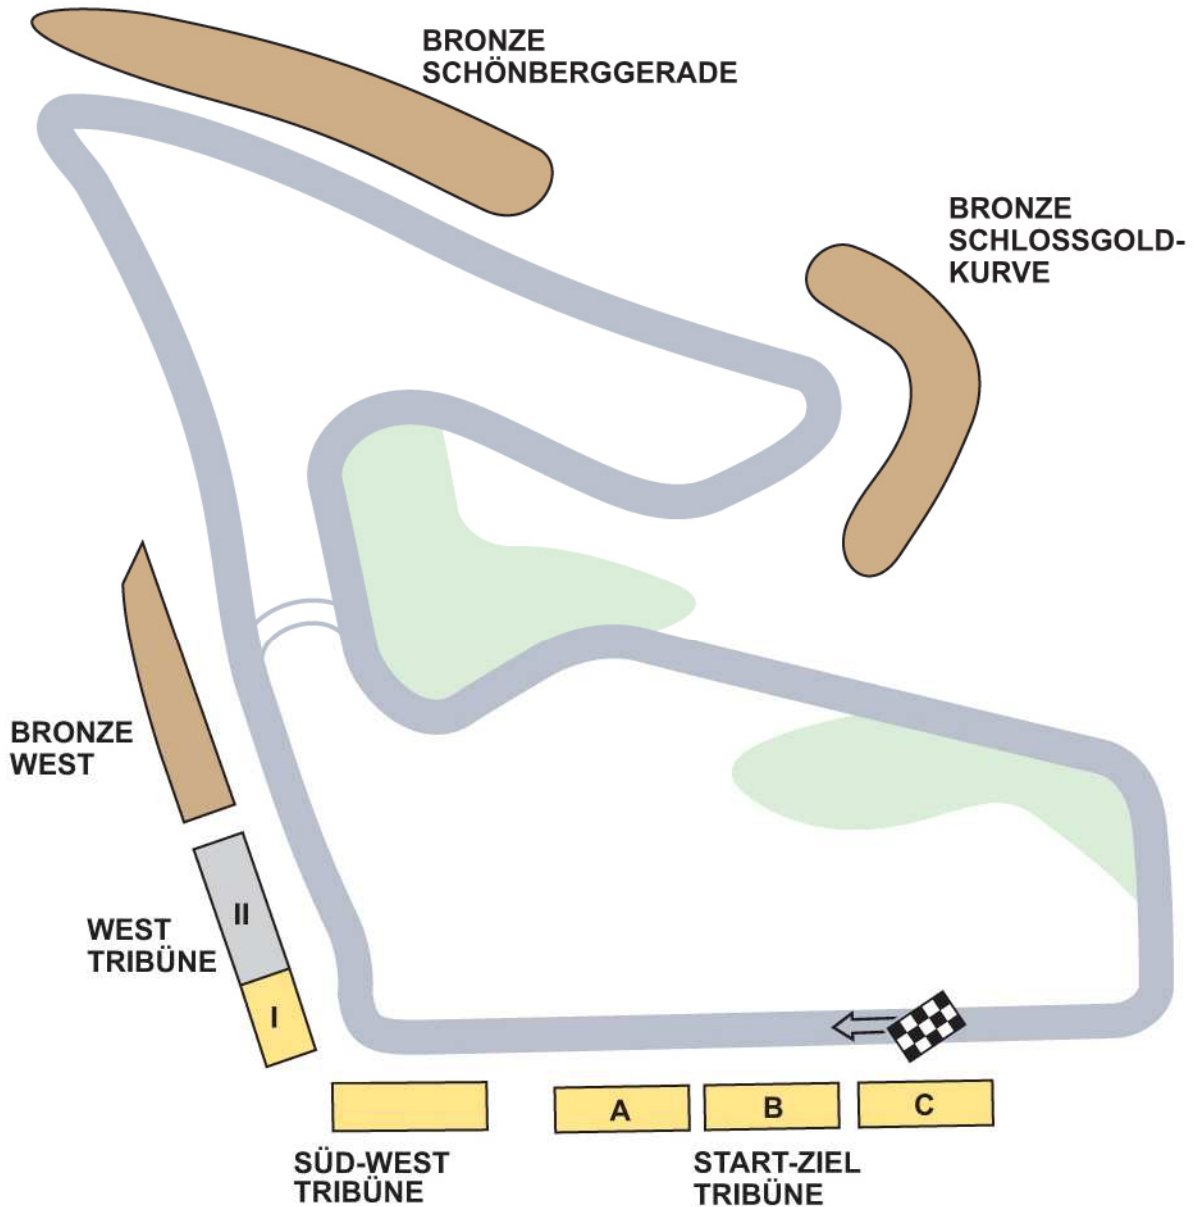

- GOLD
- SILBER
- BRONZE/ STEHPLATZ

ITR / Grand Prix Tickets G.m.b.H., 2012