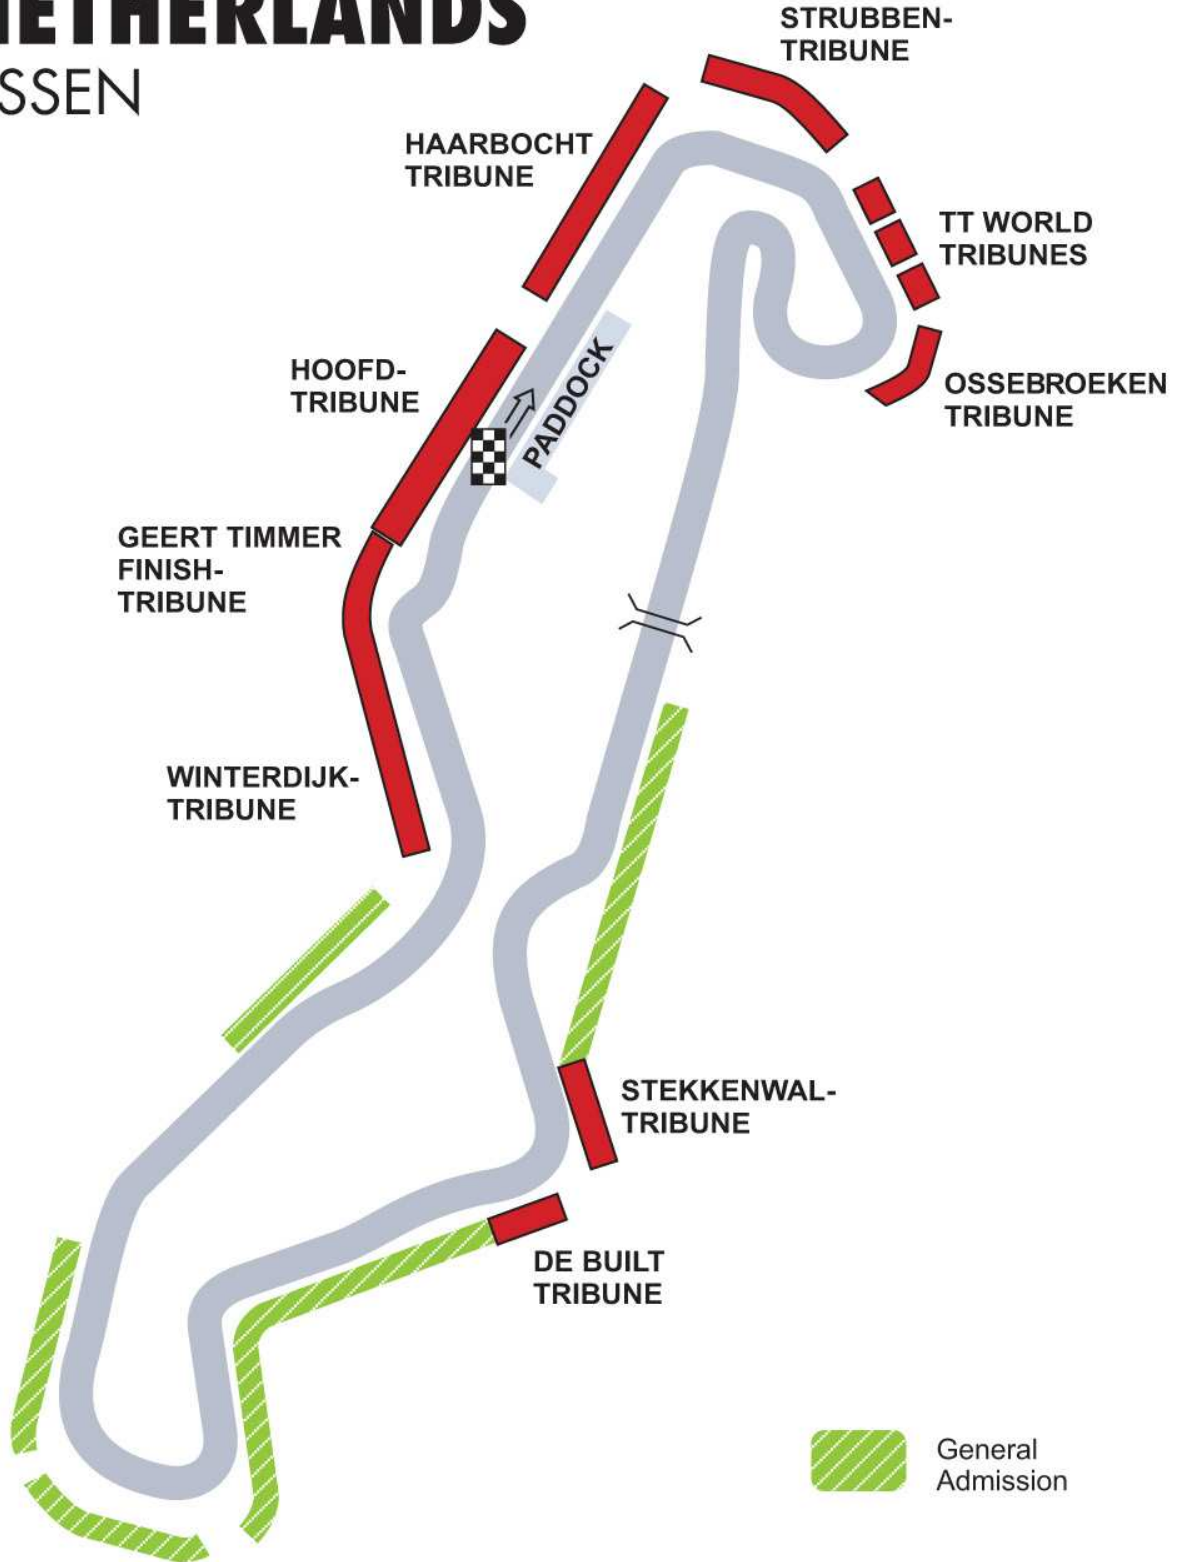

NETHERLANDS

ASSEN

© Grand Prix Tickets - Christoph Ammann Management, 2009